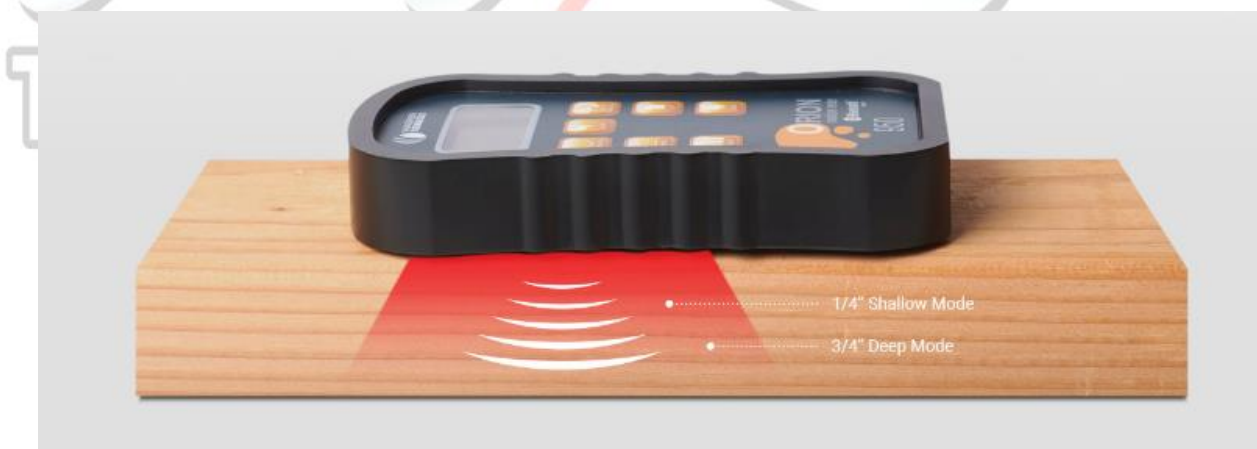

MÁY ĐO ẨM GỖ ORION – Hãng Sx : Wagner - USA

* **Chức năng** : Đo độ ẩm gỗ theo phương pháp cảm ứng từ

* **Đặc điểm** :

- Màn hình LCD hiện số
- Chọn loại gỗ cần đo theo tỷ trọng . Thang đo độ ẩm tương đối REL dùng cho vật liệu không phải là gỗ . Chức năng kiểm chuẩn độ ẩm CAL
- Lựa chọn chiều sâu đo độ ẩm 6mm hay 38 mm (tùy thuộc các model khác nhau)
- Lưu trữ 100 giá trị đo (model Orion 940 và 950) ; kết nối máy tính hay thiết bị di động thông qua cổng Bluetooth và ứng dụng điện thoại - mobile app (Orion 950)
- Tự động tắt nguồn sau 60 giây.