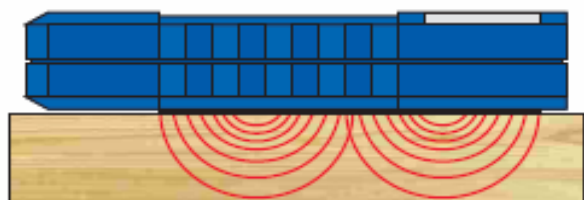

THIẾT BỊ ĐO ẨM GỖ – MODEL HM8-WS13 & HM8-WS25

* **Chức năng** : Đo độ ẩm gỗ theo phương pháp cảm ứng từ

* **Đặc điểm** :

- Màn hình LCD hiện số .
- Chọn loại gỗ cần đo theo tỷ trọng .
- Vỏ máy làm bằng nhựa . Thiết kế kèm theo vỏ bọc cao su chống sốc...

HM8

Model	HM8-WS13	HM8-WS25
Thang Đo	4 ~ 99%	4 ~ 99%
Chiều Sâu Đo	13 ~ 20 mm	25 ~ 40 mm
Nhóm Gỗ Đo	1 ~ 6	1 ~ 6
Tỷ Trọng Đo	370 ~ 670 kg/m ³	370 ~ 670 kg/m ³
Kích Thước Máy	120 x 60 x 25 mm	120 x 72 x 25 mm
Kích Thước Cắm Biến	78 x 45 mm	80 x 72 mm
Khối Lượng	160 g	160 g
Nguồn	Pin 9V	Pin 9V